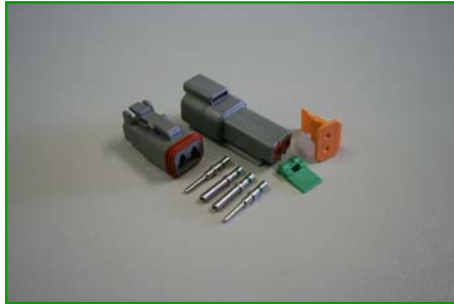

17 Muros Place,
Midvale WA 6056
PO BOX 39,
Midland WA 6936
+ 61 8 9250 6455
+ 61 8 9250 6466

enquiries@gminingelectrics.com.au
www.gminingelectrics.com.au

Deutsch Plugs

099-1802-05B5 2 WAY DEUTSCH KIT